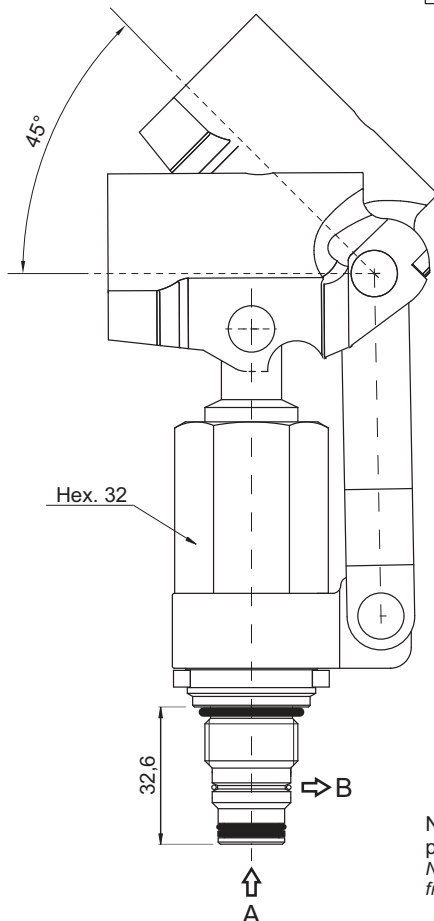

BL023

Blocco pompa manuale
Hand pump modular manifold

Simbolo
symbol

Caratteristiche principali main features	
Pressione max max pressure	210 bar
cc/corsa cc/stroke	8,8
Peso weight	1,9 Kg

Coppia di serraggio massima 40 Nm
max tightening torque 40 Nm

NB: Per facilitare l'aspirazione della pompa, lasciare libero il percorso P
Note: to make suction easier, leave P path free