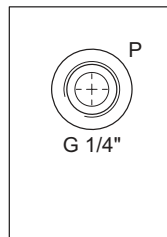

BL023

Blocco pompa manuale
Hand pump modular manifold

Simbolo
symbol

Caratteristiche principali main features	
Pressione max max pressure	210 bar
cc/corsa cc/stroke	8,8
Peso weight	1,9 Kg

Coppia di serraggio massima 40 Nm
max tightening torque 40 Nm