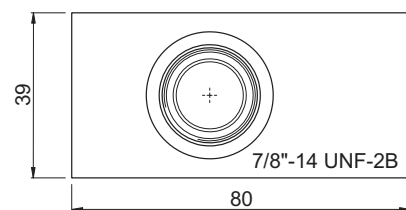

BL023

Blocco pompa manuale
Hand pump modular manifold

Simbolo
symbol

Caratteristiche principali main features	
Pressione max max pressure	210 bar
cc/corsa cc/stroke	8,8
Peso weight	1,9 Kg

Coppia di serraggio massima 40 Nm
max tightening torque 40 Nm