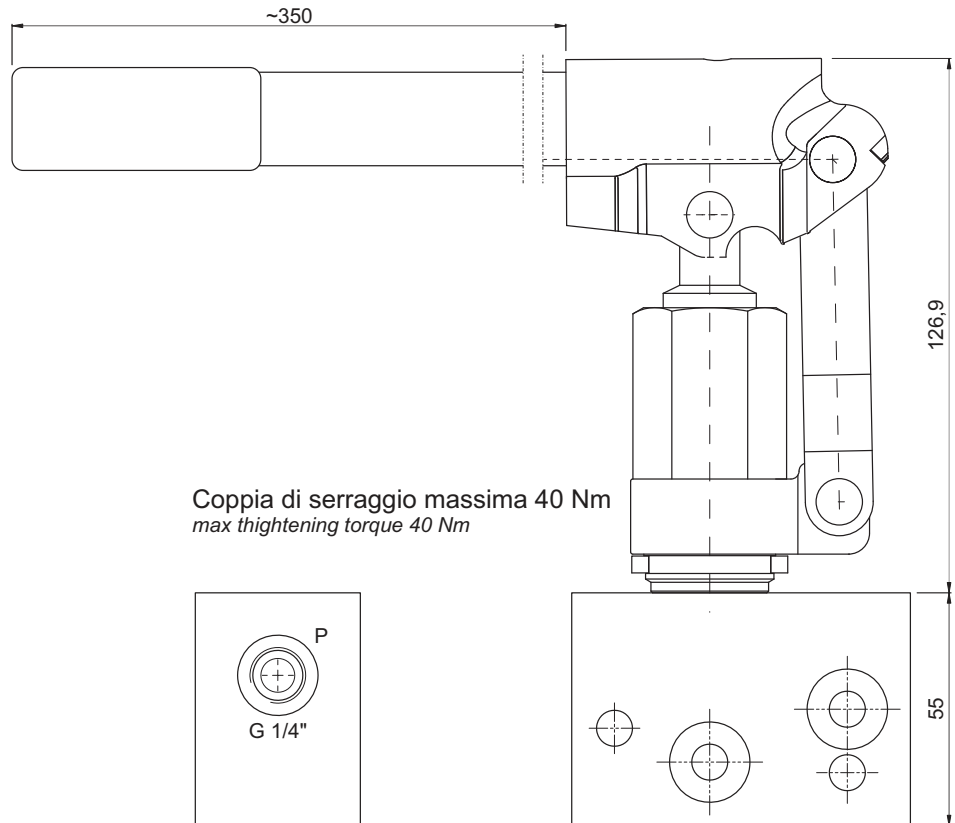

BL023

Blocco pompa manuale
Hand pump modular manifold

Simbolo
symbol

Caratteristiche principali main features	
Pressione max max pressure	210 bar
cc/corsa cc/stroke	8,8
Peso weight	1,9 Kg

Coppia di serraggio massima 40 Nm
max tightening torque 40 Nm

NB: Per facilitare l'aspirazione della pompa, lasciare libero il percorso P
Note: to make suction easier, leave P path free