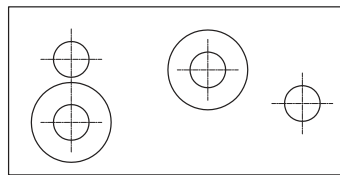

BL004

Distanziale
Spacer element

Simbolo
symbol

BL004-1

Distanziale con connessione aggiuntiva 1/4" BSP
Spacer element with additional 1/4" BSP port

Simbolo
symbol

NB: Versione larghezza 40 disponibile con il codice BL004-2 (indispensabile per blocchi in presenza di motore taglia 112).
Note: version width 40 available with code BL004-2 (essential for manifolds in presence of motors size 112).