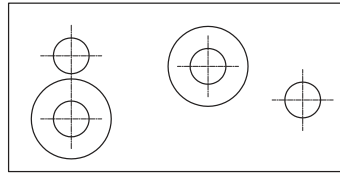

BL004

Distanziale
Spacer element

Simbolo
symbol

BL004-1

Distanziale con connessione aggiuntiva 1/4" BSP
Spacer element with additional 1/4" BSP port

Simbolo
symbol

NB: Versione larghezza 40 disponibile con il codice BL004-2 (indispensabile per blocchi in presenza di motore taglia 112).
Note: version width 40 available with code BL004-2 (essential for manifolds in presence of motors size 112).