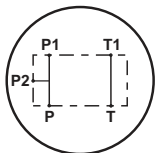

BL004

Distanziale
Spacer element

Simbolo
symbol

BL004-1

Distanziale con connessione aggiuntiva 1/4" BSP
Spacer element with additional 1/4" BSP port

Simbolo
symbol

NB: Versione larghezza 40 disponibile con il codice BL004-2 (indispensabile per blocchi in presenza di motore taglia 112).
Note: version width 40 available with code BL004-2 (essential for manifolds in presence of motors size 112).