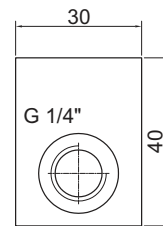

BL004

Distanziale
Spacer element

Simbolo
symbol

BL004-1

Distanziale con connessione aggiuntiva 1/4" BSP
Spacer element with additional 1/4" BSP port

Simbolo
symbol

NB: Versione larghezza 40 disponibile con il codice BL004-2 (indispensabile per blocchi in presenza di motore taglia 112).
Note: version width 40 available with code BL004-2 (essential for manifolds in presence of motors size 112).