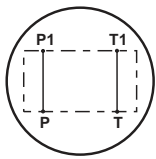

BL004

Distanziale
Spacer element

Simbolo
symbol

BL004-1

Distanziale con connessione aggiuntiva 1/4" BSP
Spacer element with additional 1/4" BSP port

Simbolo
symbol

NB: Versione larghezza 40 disponibile con il codice BL004-2 (indispensabile per blocchi in presenza di motore taglia 112).
Note: version width 40 available with code BL004-2 (essential for manifolds in presence of motors size 112).